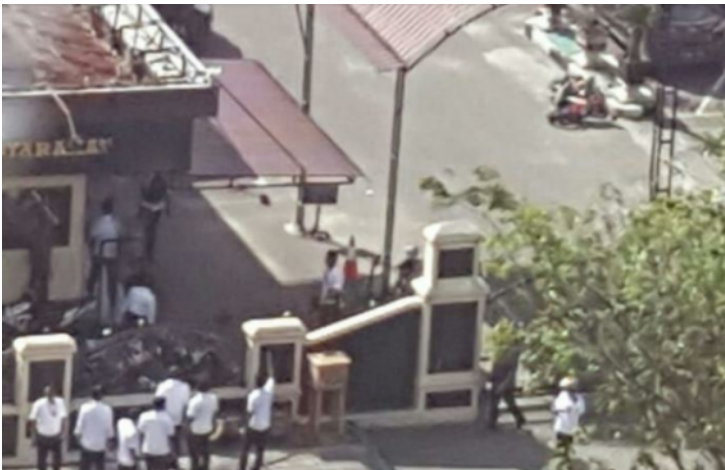

Serang Mapolda Riau, Terduga Teroris Tabrak Pagar Dengan Mobil Avanza

RIAUEXPRESS, PEKANBARU - Markas Polda Riau (Mapolda) Riau tiba-tiba diserang sejumlah terduga teroris yang mengendarai sebuah mobil Avanza warna putih, Rabu (16/5/2018) sekitar pukul 09.00.

Mobil itu, menurut Doddy Vladimir, wartawan Tribunpekanbaru.com yang berada di lokasi kejadian, langsung menabrak pagar Mapolda Riau.

"Kejadiannya berlangsung cepat. Tiba-tiba turun orang mengenakan topeng langsung membacok anggota polisi yang ada di dekat lokasi kejadian," ungkap Doddy.

Akhirnya, polisi langsung melumpuhkan para pelaku dengan timah panas.

"Ada dua orang pelaku yang ditembak," ungkap Doddy.

Akibat kejadian itu, seorang kontributor televisi nasional mengalami luka-luka, karena saat itu ia berada di dekat pagar dan sedang mengambil visual Mapolda Riau.

UPDATE

Informasi terbaru yang diperoleh Tribunpekanbaru.com, saat ini mobil avanza yang digunakan terduga teroris masih terparkir di samping Mapolda Riau, tepatnya di simpang 4 lampu merah Jalan Gajah Mada-Jalan Sudirman, pekanbaru.